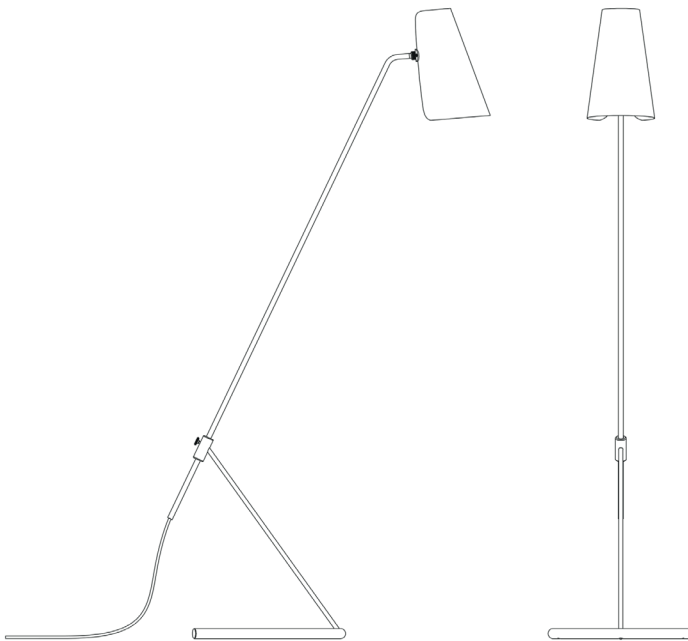

G21

Lampadaire
Floor lamp
Design: 1951

Sammode — Pierre Guariche

Photos: Morgane Le Gall

G21

Lampadaire Floor lamp Design : 1951

Sammode — Pierre Guariche

[FR] La G21 est une liseuse parfaitement adaptée à un éclairage d'appoint, précis et intime. Disponible en abat-jour noir/blanc ou blanc/blanc et en version finement perforée, ce modèle dessiné en 1951 par Pierre Guariche se compose d'un abat-jour en métal qui protège le regard de la source de lumière et oriente le flux lumineux. Le mât en laiton vernis brossé est orientable avec une tige coulissante qui permet d'en régler la hauteur selon votre confort.

Tous nos luminaires sont fabriqués, assemblés et emballés dans notre usine à Châtillon-sur-Saône dans les Vosges.

[EN] The G21 reading lamp is the perfect source of precise, intimate accent lighting. Available with a black/white or white/white lampshade and in a slightly perforated version, this model designed by Pierre Guariche in 1951 features a metal shade to protect eyes against the light source and direct the flow of light. The brushed and lacquered brass mast is adjustable using a sliding rod to set the lamp height for optimum comfort. All our luminaires are manufactured, assembled and packaged at our Châtillon-sur-Saône production plant in the Vosges region of France.

Matériaux Materials

- Mât | Mast : laiton vernis brossé | brushed varnished brass
- Pied | Legs : métal laqué noir | lacquered metal black
- Abat-jour | Lampshade : aluminium laqué perforé ou non | lacquered aluminium perforated or not
- Finition Abat-jour | Lampshade Finis : blanc-blanc ou noir-blanc | white-white or black-white

Caractéristiques Characteristics

- Dimensions : 370 × min. 1170 × max. 1630 mm
- CL II - E27 - Max 11W (non fournie | not included) - LED dimmable
- Bouton variateur intégré sur le cordon | Dim switch on cable
- Poids | Weight : 4,5 kg
- Longueur de câble fournie | Cable length included : 2,5m
- Avec interrupteur et prise | Switch and socket included