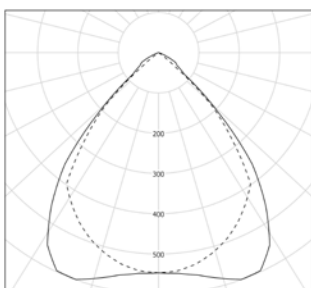

## Options

Dimmable par smartphone via l'application Casambi ou par interrupteur traditionnel ON-OFF

Dessins d'usage :

Photométrie :

Flux : 2100lm (1000mm)  
 2800lm (1300mm)