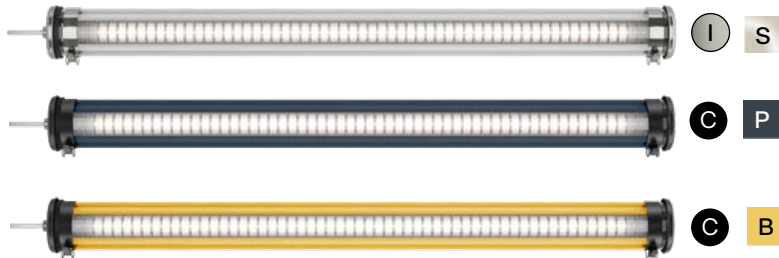

En suspension ou en plafonnier, ce luminaire à source LED est idéal pour éclairer des surfaces horizontales de manière optimale et précise grâce à son flux intensif et dirigé. Sa grille basse luminance évite tout éblouissement et offre un véritable confort visuel pour travailler. Il se décline en version tout inox avec un réflecteur argent ou bien dans une version plus chaleureuse ; avec ses parties inox laquées en noir et un réflecteur noir-petrol ou laiton.

On le retrouve principalement dans des lieux de travail, au-dessus des plans de cuisines ou même dans un couloir. Sa version gradable offre une multitude d'ambiances lumineuses pour animer vos espaces. Ce luminaire est livré prêt pour l'installation et est équipé de son câble, de sa source et d'une sortie murale. Tous nos luminaires sont conçus, fabriqués et assemblés dans notre usine à Châtillon-sur-Saône dans les Vosges (France).

## Caractéristiques

CLI - 220V - Module LED 18W (1000mm) ou 23W (1300mm) 2700K  
 Diamètre : 100mm  
 Longueur : 1000mm ou 1300mm  
 Poids : 3,2kg (1000mm) ou 4kg (1300mm)  
 Installation : Plafonnier / Suspension

Indice de protection : IP68  
 Équipé de son câble et de sa sortie murale  
 Filins de suspension : 2 x 3m inclus  
 Câble : 3m  
 Design : Sammode