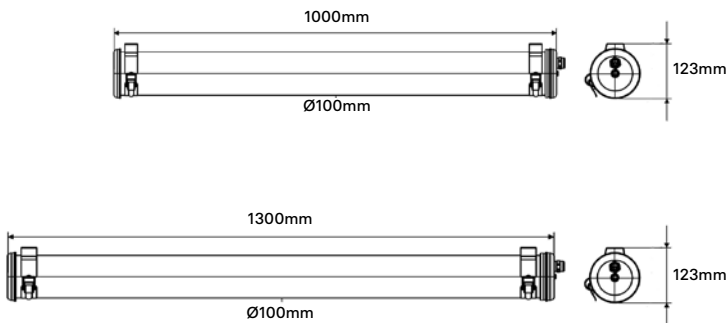

Caractéristiques

CLI - 220V - Module LED 18W (1000mm) ou 23W (1300mm) 2700K
Diamètre : 100mm
Longueur : 1000mm ou 1300mm
Poids : 3,2kg (1000mm) ou 4kg (1300mm)
Installation : Plafonnier / Suspension

Indice de protection : IP68
Équipé de son câble et de sa sortie murale
Filins de suspension : 2 x 3m inclus
Câble : 3m
Design : Sammode

Finitions

Inox	
Couleurs :	Réflecteurs :
Coal	Silver
	Brass
	Petrol

Matériaux

Flasques & Colliers : Inox 316 L ou inox 316L laqué
Corps : Coextrudé PMMA/PO
Réflecteur : Aluminium anodisé
Câble tréssé en cuivre étamé

Joint : EPDM

Options

Dimmable par smartphone via l'application Casambi ou par interrupteur traditionnel ON-OFF

Dessins d'usage :

Photométrie :

Flux : 2100lm (1000mm)
2800lm (1300mm)